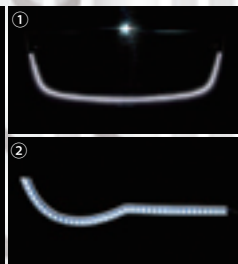

SIDE MIRROR

LED ドアミラーカバーは、既存のサイドミラーに被せるだけの簡単装着が売り。しかも LED ウィンカーを備えているだけにアピール度は満点だ!! 価格は 16,000 円 (左右セット)。カラーはクローム。

HEAD LIGHT

ヘッドライトカスタムはもはや定番。人気はやっぱりプロジェクターにリングがあしらわれたタイプ。差別化を図るには欠かせないアイテムといえる。価格は①②③：42,000 円、④：32,000 円。カラーはクロームとブラック。

CALWING PARTS CENTER

- 住所：埼玉県所沢市松郷 342-1
- 電話：04-2927-0777
- URL：<http://www.calwingparts.com>
- 営業時間：8:30 ~ 20:00 (平日)
8:30 ~ 18:30 (土日)
- 定休日：年中無休

Dress Up For 300/

TAIL LIGHT

リアビューを彩るテールライトも忘れてはならないラストアイテム。しかも LED タイプは鉄板だ!! 価格は 37,600 円。カラーはレッドとクリアをラインナップ。

DAY LIGHT

最近大注目されているアイテムがデイライト。アウトディで採用されたデイライトがお洒落ってことで人気が発。昼夜問わず、ライトアップさせて愛車をアピールさせることができる。①はグリル下に LED を内蔵するタイプ、②は既存のヘッドライトに張り付けるタイプ。価格は①：77,800 円、②：29,900 円。

FACE CHANGE

300のフェイスを300Cフェイスへとアップグレードさせるチェンジキット。プロジェクターヘッドライト (ブラック or クローム)、バンパー、モール、フォグランプのセット。単品で揃えるより絶対にお得なプライス。価格は 91,100 円