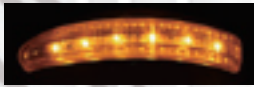

SIDE MIRROR

LED ドアミラーカバーは、既存のサイドミラーに被せるだけの簡単装着が売り。しかも LED ウィンカーを備えているだけにアピール度は満点だ!! 価格は 16,000 円 (左右セット)。カラーはクローム。

HEAD LIGHT

ヘッドライトカスタムはもはや定番。人気はやっぱりプロジェクターにリングがあしらわれたタイプ。差別化を図るには欠かせないアイテムといえる。価格は①②③：42,000 円、④：32,000 円。カラーはクロームとブラック。

CALWING PARTS CENTER

- 住所：埼玉県所沢市松郷 342-1
- 電話：04-2927-0777
- URL：<http://www.calwingparts.com>
- 営業時間：8:30 ~ 20:00 (平日)
8:30 ~ 18:30 (土日)
- 定休日：年中無休

Dress Up For 300/

TAIL LIGHT

リアビューを彩るテールライトも忘れてはならないラストアイテム。しかも LED タイプは鉄板だ!! 価格は 37,600 円。カラーはレッドとクリアをラインナップ。

DAY LIGHT

最近大注目されているアイテムがデイライト。アウトディで採用されたデイライトがお洒落ってことで人気が発。昼夜問わず、ライトアップさせて愛車をアピールさせることができる。①はグリル下に LED を内蔵するタイプ、②は既存のヘッドライトに張り付けるタイプ。価格は①：77,800 円、②：29,900 円。

FACE CHANGE

300のフェイスを300Cフェイスへとアップグレードさせるチェンジキット。プロジェクターヘッドライト (ブラック or クローム)、バンパー、モール、フォグランプのセット。単品で揃えるより絶対にお得なプライス。価格は 91,100 円

GRILLE

華麗にフェイスを彩るなら、ゴージャスなタイプで決めよう!! ①はダイヤモンドメッシュグリル (カラーはクローム)、②は格子状のパーティカルグリル (カラーはクローム)、③④はファントムスタイルのクラシックグリル (カラーはゴールドとクローム)。価格は①②：15,800 円、③：43,000 円、④：38,500 円。